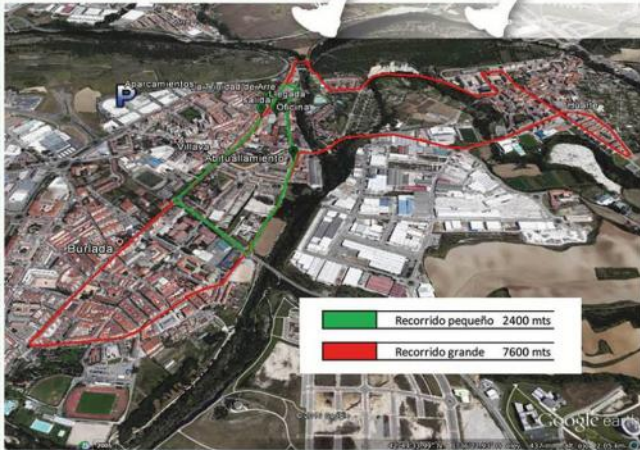

Recorrido Carrera Popular Hiru Herri

COLABORADORES LAGUNTZAILEAK

XXVII CARRERA POPULAR HERRI LASTERKETA "HIRU - HERRI" VILLAVA ATARRABIA

17 ABRIL APIRILA 2016 11:30H. 10 KM.

ORGANIZA ANTOLATZAILE

CHALLENGE: 2ª Carrera del Circuito Navarro Running Nafar Zirkuitua